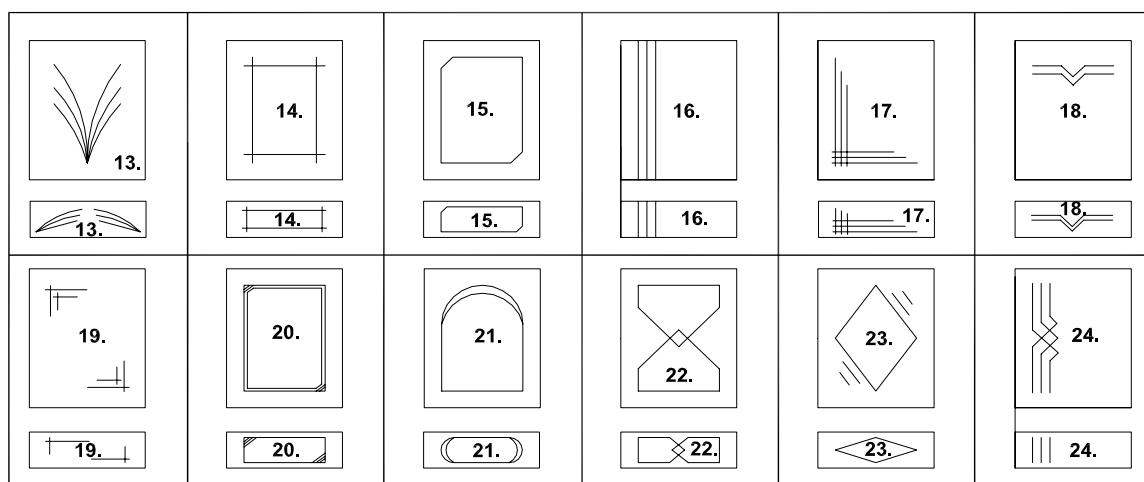

Üzem:
2131 Göd
Nemeskéri u. 33
tel/fax: 27-336-404

Polc-Polc
CNC - FRONT
Bencze Péter

Üzlet:
Budapest IV.ker
Fóti út 23.
Tel: 06-1-379-5520

Színek

Világos metál
670608
Sötét metál
670453
Magasfényű fehér
650608
Gyöngy fehér
670208
Erezett fehér
650121
UNI fehér
650029
Vanília
655090
Okker sárga
655067
Világoskék UNI
650619
Sötétkék UNI
650515
Pisztácia
650600